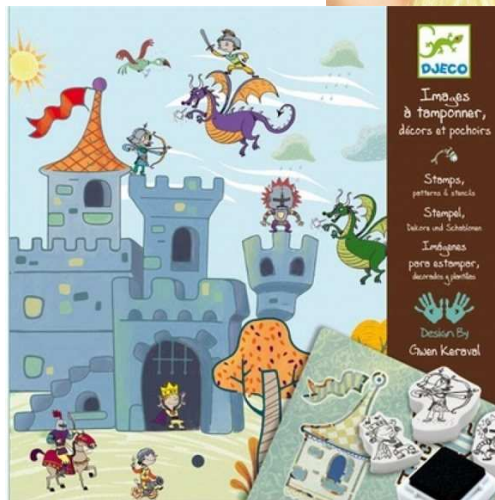

psigma

*centre de psicologia,
assessorament personal
i salut*

Benetton Infantil

Sorteig de 
2 jaquetes de
plomes + 1 Conjunt
a escollir*

* A escollir entre els models disponibles en el moment d'anar a recollir el premi. Conjunt valorat en 30€ i format per uns texans o pantaló + una samarreta.

UNITED COLORS
OF BENETTON.

Gargamel Joguines

Sorteig de 3 jocs
DJECO o Top Model a
escollir *

* A escollir entre els models disponibles a la botiga en el moment d'anar a recollir el premi. Cada premi està valorat en 30€ a gastar amb un o més jocs.